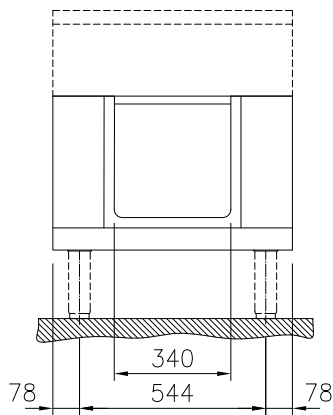

Kort specifikation

Pos. _____

700 mm brett öppet, genomgående underskåp för förvaring av kastruller, stekpannor, plåtar etc. Med hygien design och rundade kanter. Enheten är konstruerad enligt DIN 18860-2 med 70 mm indragen sockel. Tillverkad i en robust ramkonstruktion. Arbetsyta i 2 mm 1.4301 (AISI 304). Släta arbetsytor som är enkla att rengöra. THERMODUL-Anslutningssystem ger arbetsytor med minimala skarvar som gör att fett och smuts inte kan tränga ner mellan enheterna. Underskåpet rymmer GN 1/1-kantiner. Kapslingsklass IPX5
Konfiguration: Fristående underskåp, betjänas från två sidor, hygienklass H2.

Huvudfunktioner

- Öppet nedre fack för förvaring av kastruller, grytor, plåtar etc.
- Servicevänlig, alla viktiga komponenter kan nås från framsidan.
- [NOT TRANSLATED]

Konstruktion

- Hygienic design of the open base compartment with large round edges.
- IPX5 kapslingsklass
- 2 mm arbetsyta i 1.4301 (AISI 304).
- Plan ytkonstruktion för att lätt rengöra ytorna.
- Självbärande konstruktion.

Front

Sida

Topp

Viktig information

Yttermått, bredd	
589188 (MC2BCCG000)	700 mm
Yttermått, djup	900 mm
Yttermått, höjd	450 mm
Skåputrymmets invändiga dimensioner (bredd):	580 mm
Skåputrymmets invändiga dimensioner (höjd):	330 mm
Skåputrymmets invändiga dimensioner (djup):	860 mm
Nettovikt:	21 kg